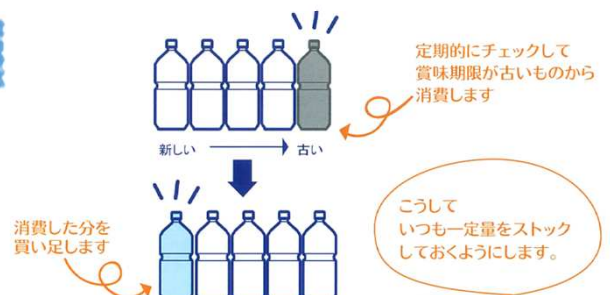

富士の宝物バナジウム63天然水

美味しさを保つBIB(バッグインボックス)は水が減っても空気が入りづらい構造で、最後まで衛生的にお飲みいただけるほか、1箱ごとにコックがついているので、サーバーから外しても使用可能です。

500mlあたり
64.8円

1箱12.5L
1,620円 (税込)

この機会に是非お試しください!!

便利な高機能サーバー

- ①高温循環モード搭載で衛生的
- ②冷水・温水とも2段階温度調整OK
- ③省エネモードで節電
- ④チャイルドロック機能で安心

サーバーレンタル料 月々 540円(税込)

サーバー新規お申し込み特典

- ★設置月サーバーレンタル料無料
- ★天然水BIB2箱プレゼント
- ※解約金はかかりません

※弊社富士の天然水ウォーターサーバー用BIBをご自宅で継続購入していただいている方は、購入価格の割引をさせていただきますので裏面をご参照下さい。
※天然水ウォーターサーバー用BIBのご注文は2箱1セット単位で承ります。

有事に備えた“循環備蓄”のご提案

循環備蓄とは、常備用の食料や飲料を常日頃から消費しながら補充するサイクルのことです。いざという時のための備えと、消費のバランスを取りながら有効活用できます。

かもめガス株式会社 TEL : 0436-22-7340

市原支店 担当 : 江原